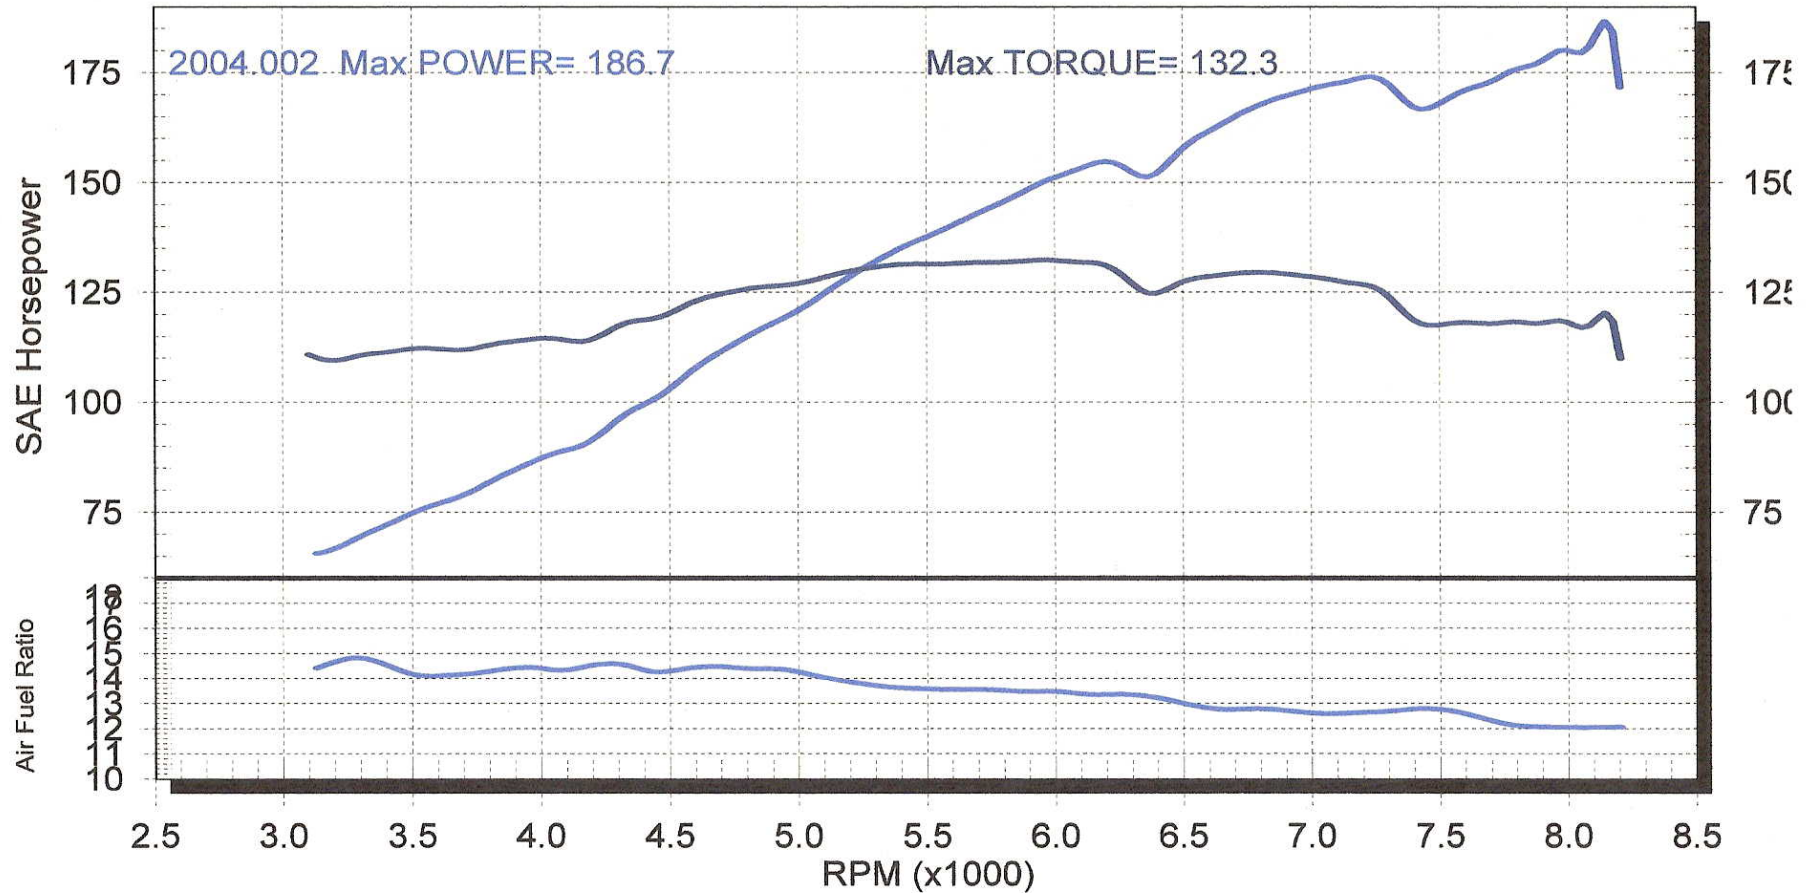

### Big Shot Dyno & Performance 1-866-DYNO RUN [www.bigshotdyno.com](http://www.bigshotdyno.com)

RPM = 65.

Name: 2004.002

Title: 3rd gear run

Run Date and Time: 9/14/2009 5:29:48 PM

Acceleration from 3100 to 8200RPM, interval = 100.00RPM

Absolute barometric pressure : 28.99 in.Hg.

Vapor pressure : 0.19 in.Hg.

Intake air temperature : 90.0 °F

Gear Ratio : 98.84 RPM/MPH

Correction Factor : 1.03 SAE

TIME	RPM	POWER	TORQUE	AIR/FUE
0.00	3100	65.4	110.8	14.3
0.18	3200	66.7	109.5	14.7
0.36	3300	69.5	110.6	14.8
0.54	3400	72.1	111.3	14.5
0.72	3500	74.8	112.2	14.2
0.90	3600	76.9	112.2	14.1
1.08	3700	78.9	111.9	14.2
1.26	3800	81.8	113.0	14.3
1.43	3900	84.6	113.9	14.4
1.61	4000	87.2	114.6	14.4
1.78	4100	89.1	114.1	14.3
1.96	4200	91.4	114.4	14.5
2.13	4300	96.0	117.3	14.6
2.30	4400	99.5	118.7	14.3
2.47	4500	103.0	120.2	14.3
2.63	4600	107.7	123.0	14.4
2.80	4700	111.5	124.6	14.5
2.96	4800	114.9	125.7	14.4
3.11	4900	117.9	126.4	14.4
3.27	5000	120.9	127.0	14.3
3.43	5100	124.6	128.4	14.0
3.58	5200	128.5	129.8	13.9
3.74	5300	131.9	130.7	13.7
3.89	5400	135.0	131.3	13.6
4.04	5500	137.6	131.4	13.6
4.19	5600	140.2	131.5	13.5
4.35	5700	143.0	131.7	13.6
4.50	5800	145.6	131.8	13.5
4.65	5900	148.5	132.2	13.5
4.80	6000	151.1	132.3	13.5
4.95	6100	153.1	131.8	13.4
5.11	6200	154.7	131.1	13.3
5.26	6300	152.4	127.1	13.3
5.42	6400	152.2	124.9	13.2
5.58	6500	157.6	127.4	13.0
5.74	6600	161.5	128.6	12.8
5.89	6700	164.8	129.2	12.8
6.05	6800	167.7	129.5	12.8
6.20	6900	169.7	129.1	12.7
6.36	7000	171.3	128.5	12.6

Big Shot Dyno & Performance 1-866-DYNO RUN www.bigshotdyno.com

6.51	7100	172.5	127.6	12.6
6.67	7200	173.8	126.8	12.6
6.83	7300	172.5	124.1	12.7
7.00	7400	167.3	118.7	12.8
7.17	7500	167.9	117.6	12.8
7.34	7600	170.9	118.1	12.6
7.51	7700	172.9	117.9	12.3
7.68	7800	175.7	118.3	12.1
7.85	7900	177.6	118.1	12.1
8.02	8000	180.1	118.2	12.0
8.19	8100	182.3	118.2	12.0
8.36	8200	174.7	111.9	12.1
Column Max				
	182.3	132.3	14.8	
Column Min				
	65.4	109.5	12.0	
Column Average				
	132.5	122.4	13.5	