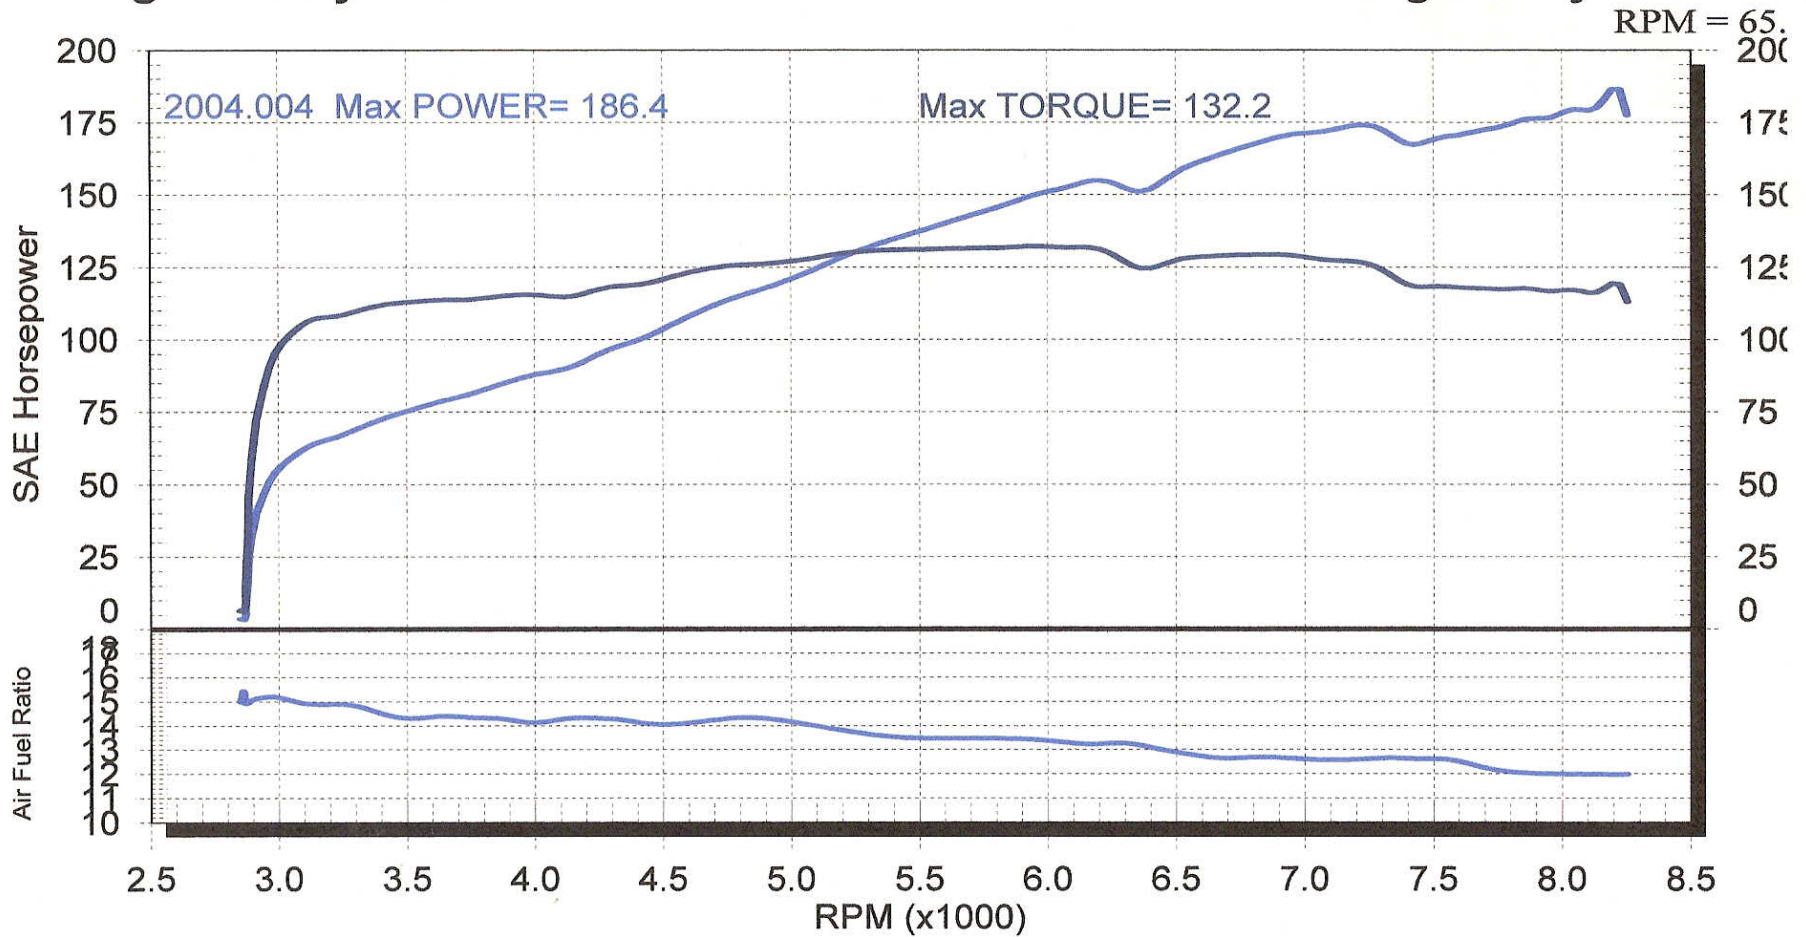

1046 N. Munroe Rd
Tallmadge, Oh 44278
1-866-DYNO RUN

www.bigshotdyno.com

2004.004 3rd gear runRO 9/14/2009 5:35:04 PM

Big Shot Dyno & Performance 1-866-DYNO RUN www.bigshotdyno.com

Name: 2004.004
 Title: 3rd gear run
 Run Date and Time: 9/14/2009 5:35:04 PM
 Acceleration from 2900 to 8200RPM, interval = 100.00RPM
 Absolute barometric pressure : 29.00 in.Hg.
 Vapor pressure : 0.19 in.Hg.
 Intake air temperature : 89.8 °F
 Gear Ratio : 98.82 RPM/MPH
 Correction Factor : 1.03 SAE

TIME	RPM	POWER	TORQUE	AIR/FUE
0.00	2900	34.7	62.9	15.1
0.22	3000	55.4	97.0	15.2
0.41	3100	62.3	105.5	14.9
0.60	3200	65.7	107.8	14.9
0.78	3300	68.9	109.7	14.8
0.96	3400	72.4	111.8	14.5
1.14	3500	75.2	112.9	14.3
1.32	3600	77.8	113.5	14.4
1.49	3700	80.1	113.7	14.4
1.67	3800	82.7	114.3	14.3
1.84	3900	85.5	115.1	14.2
2.02	4000	87.9	115.4	14.1
2.19	4100	89.6	114.7	14.3
2.36	4200	92.8	116.0	14.3
2.53	4300	96.8	118.2	14.3
2.70	4400	99.7	119.0	14.1
2.87	4500	103.5	120.8	14.1
3.03	4600	107.8	123.1	14.1
3.20	4700	111.7	124.9	14.2
3.35	4800	114.9	125.8	14.3
3.51	4900	117.8	126.2	14.3
3.67	5000	121.0	127.1	14.2
3.83	5100	124.6	128.3	14.0
3.98	5200	128.4	129.7	13.8
4.14	5300	131.8	130.6	13.6
4.29	5400	134.7	131.0	13.5
4.44	5500	137.3	131.1	13.5
4.60	5600	140.0	131.3	13.5
4.75	5700	142.7	131.5	13.5
4.90	5800	145.4	131.6	13.5
5.05	5900	148.4	132.1	13.4
5.20	6000	150.9	132.1	13.4
5.36	6100	153.1	131.8	13.3
5.51	6200	154.9	131.2	13.2
5.66	6300	152.3	127.0	13.3
5.82	6400	151.9	124.6	13.1
5.98	6500	157.5	127.3	12.9
6.14	6600	161.5	128.5	12.7
6.30	6700	164.6	129.0	12.6
6.45	6800	167.4	129.3	12.7